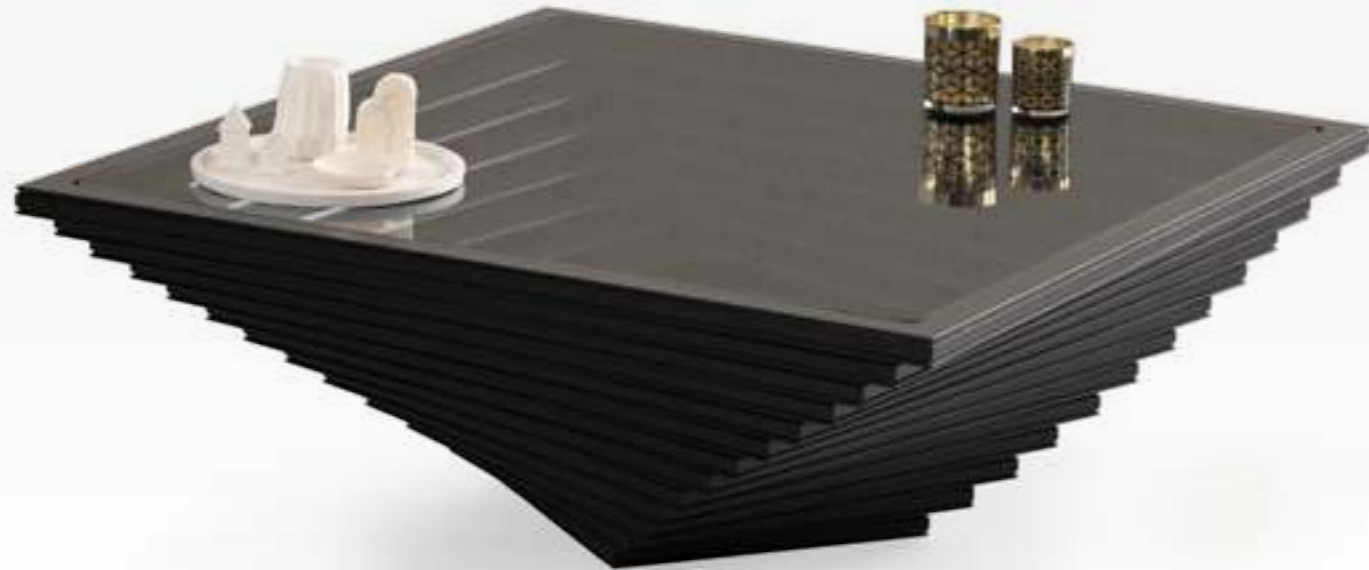

353 SIDE TABLE

L : 73 cm | W : 73 cm | H : 50 cm | M³ : 0.053

319 SIDE TABLE

L : 50 cm | W : 50 cm | H : 54 cm | M³ : 0.143

129 MIDDLE TABLE

L : 106 cm | W : 106 cm | H : 40 cm | M³ : 0.067

129 • 319 Set

152 MIDDLE TABLE