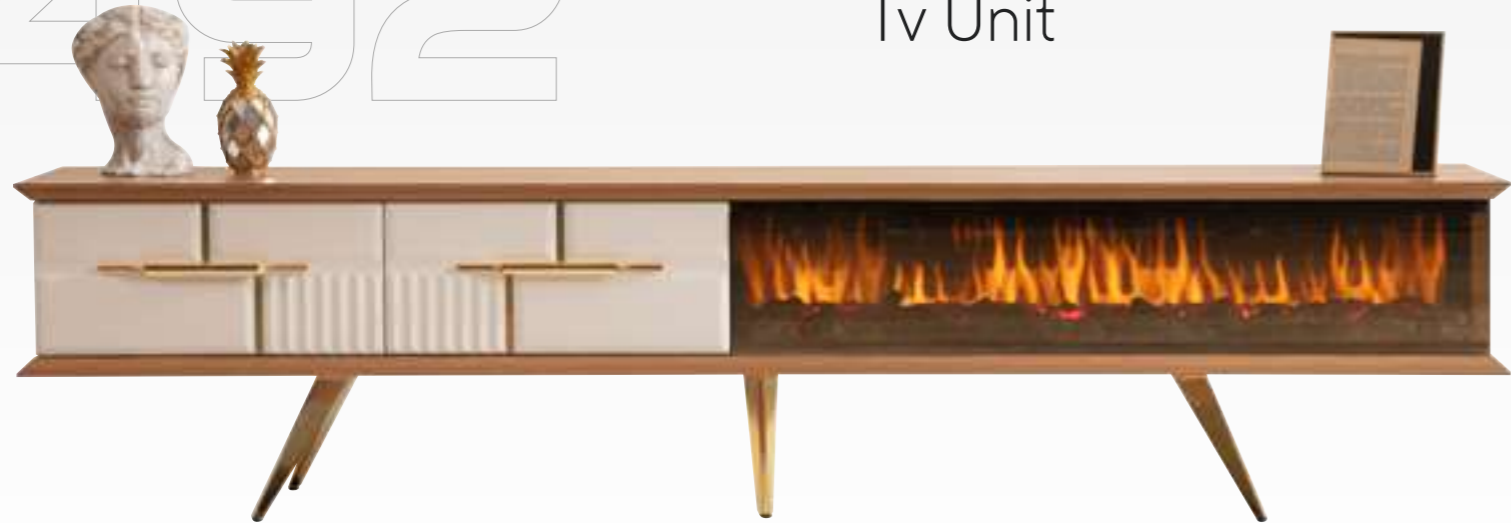

492 TV UNIT

L : 160 cm | W : 36 cm | H : 47 cm | M³ : 0.2205

492

492

Tv Unit

492 | 2M TV UNIT

L : 200 cm | W : 37 cm | H : 47 cm | M² : 0.274

492 - 2M
Tv Unit