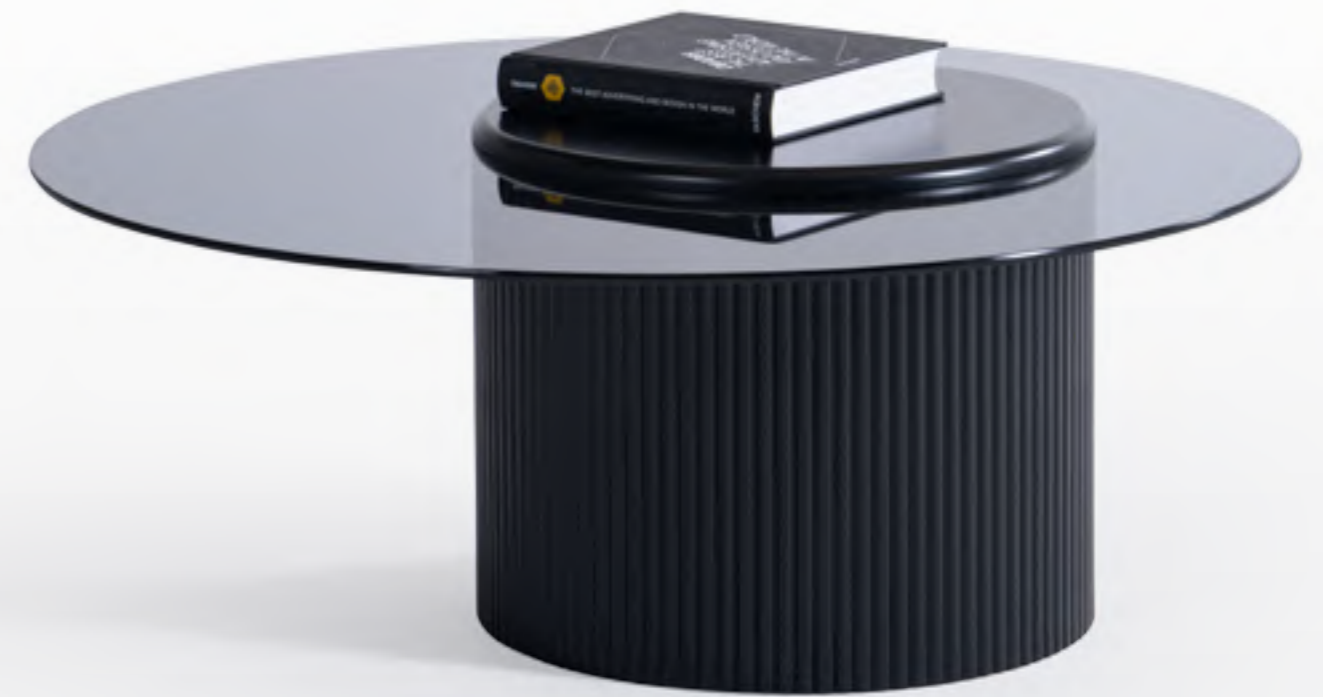

023 BIG TABLE

L :100 cm | W:100 cm | H:39 cm

024 SIDE TABLE

L :42 cm | W:42 cm | H:53 cm | M²: 0.212

888

888
Set

888 BIG TABLE

L : 90 cm | W : 90 cm | H : 40 cm | M³ : 0.241